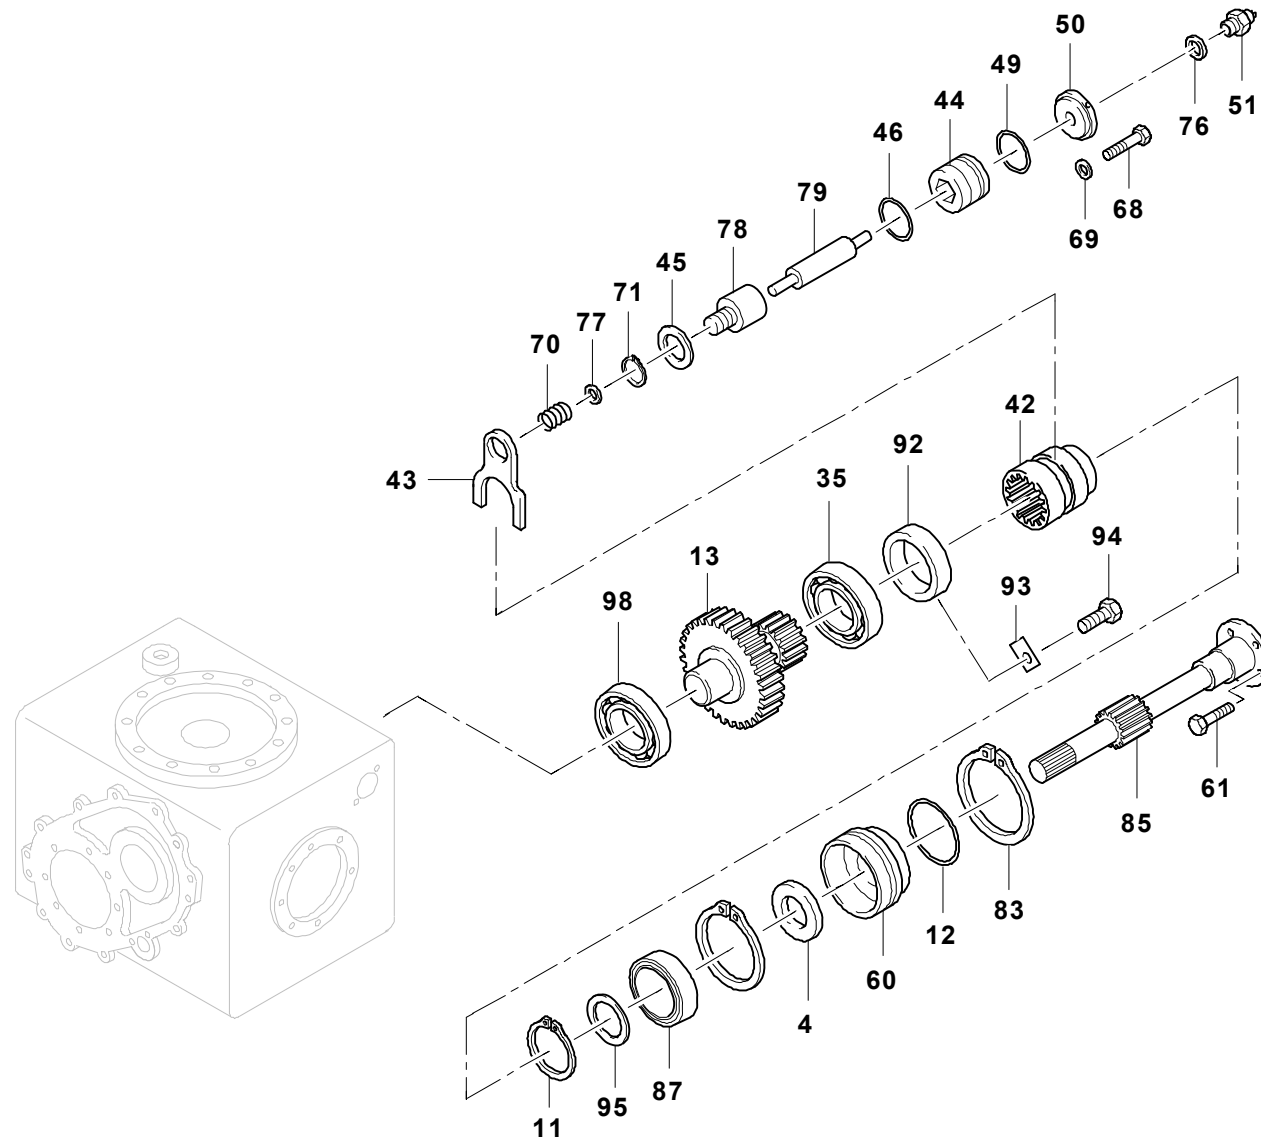

GROVE

ACHSANTRIEB
AXLE DRIVE

BILDTADEL
PICTORIAL DISPLAY

10.08

3080215-ETL A

2/5

GMK 5220
BE 505
G 061

3080215-A-BL02-1008-0000

GROVE

ACHSANTRIEB
AXLE DRIVE

BILDTAFEL
PICTORIAL DISPLAY

10.08

3080215-ETL A

3/5

GMK 5220
BE 505
G 061

GROVE

ACHSANTRIEB
AXLE DRIVE

BILDTAFEL
PICTORIAL DISPLAY

10.08

3080215-ETL A

4/5

GMK 5220
BE 505
G 061

3080215-A-BL04-0808-0000

GROVE

ACHSANTRIEB
AXLE DRIVE

BILDTADEL
PICTORIAL DISPLAY

10.08

3080215-ETL A

5/5

GMK 5220
BE 505
G 061

3080215-A-BL05-0808-0000