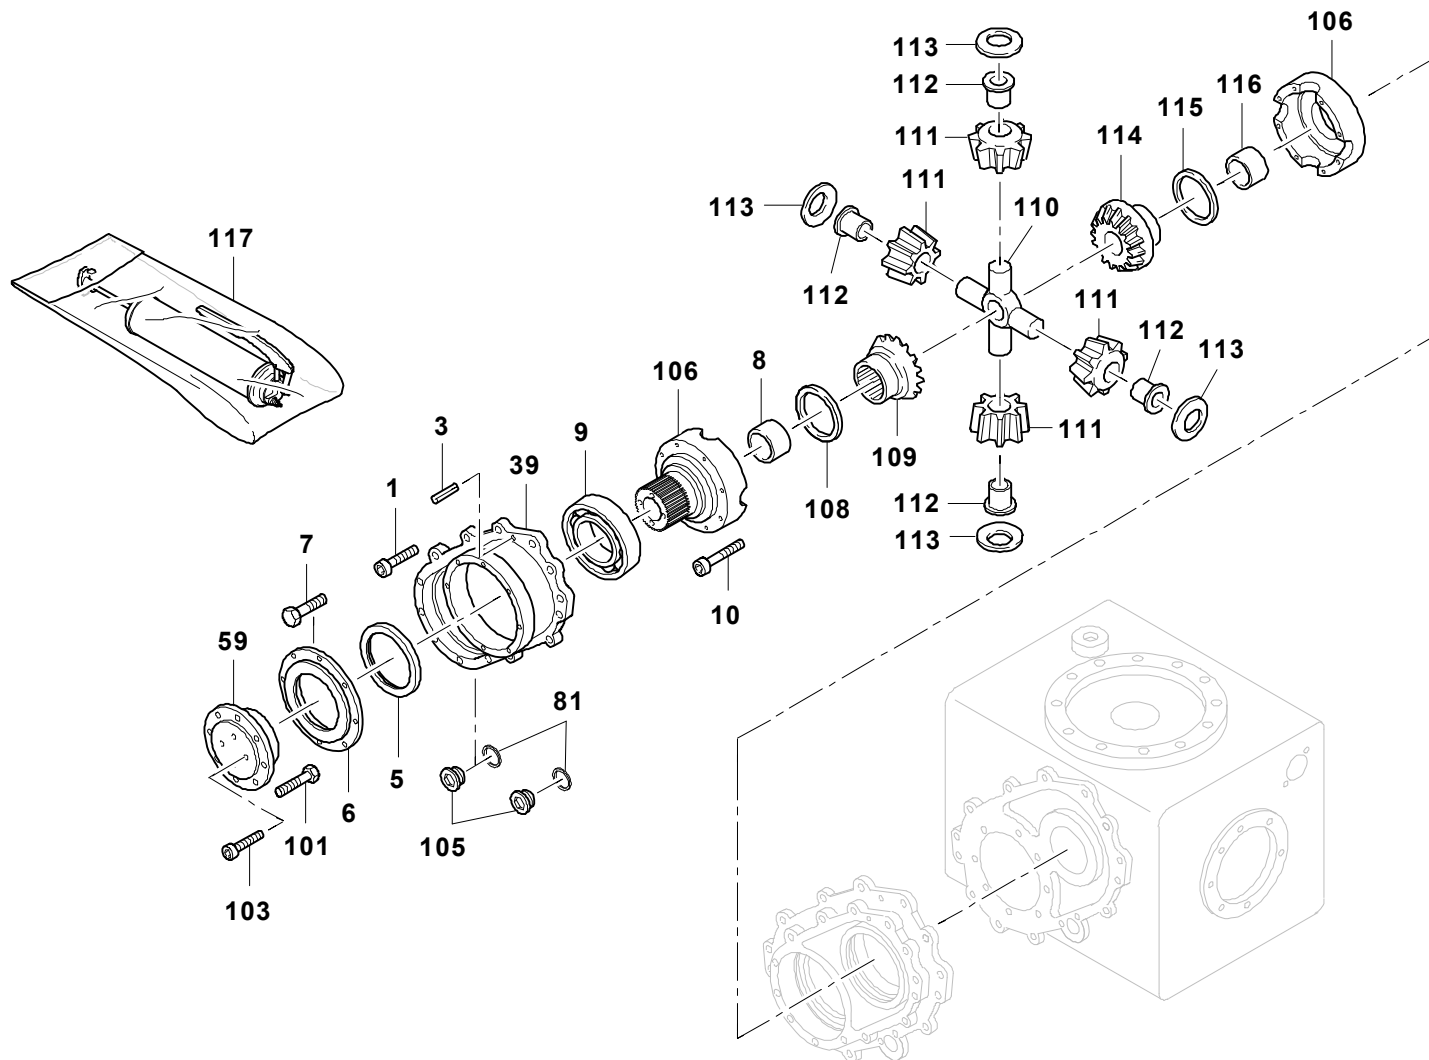

GROVE

ACHSANTRIEB
AXLE DRIVE

BILDTADEL
PICTORIAL DISPLAY

10.08

3080215-ETL A

2/5

GMK 5220
BE 505
G 061

3080215-A-BL02-1008-0000

GROVE

ACHSANTRIEB
AXLE DRIVE

BILDTAFEL
PICTORIAL DISPLAY

10.08

3080215-ETL A

3/5

GMK 5220
BE 505
G 061

GROVE

ACHSANTRIEB
AXLE DRIVE

BILDTAFEL
PICTORIAL DISPLAY

10.08

3080215-ETL A

4/5

GMK 5220
BE 505
G 061

3080215-A-BL04-0808-0000

GROVE

ACHSANTRIEB
AXLE DRIVE

BILDTADEL
PICTORIAL DISPLAY

10.08

3080215-ETL A

5/5

GMK 5220
BE 505
G 061

3080215-A-BL05-0808-0000