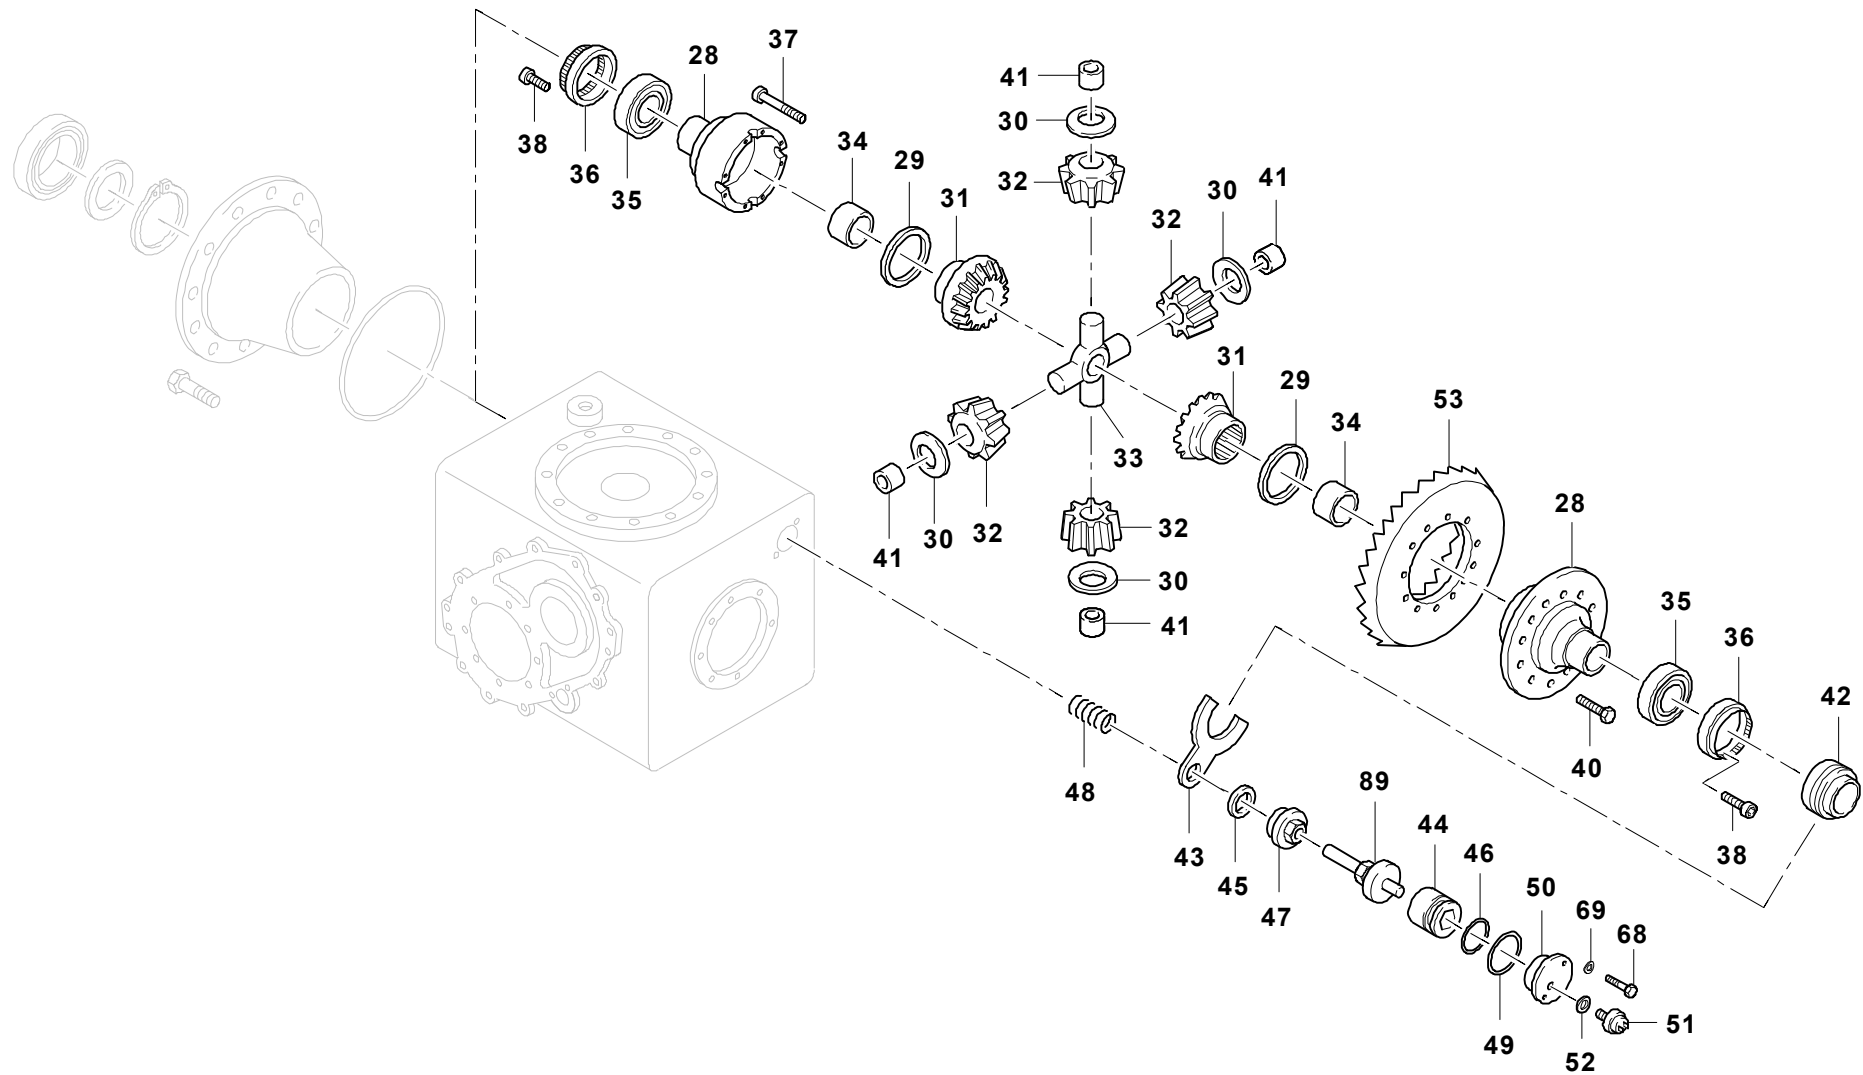

GROVE

ACHSANTRIEB
AXLE DRIVE

BILDTADEL
PICTORIAL DISPLAY

10.08

3080215-ETL A

2/5

GMK 5220
BE 505
G 061

3080215-A-BL02-1008-0000

GROVE

ACHSANTRIEB
AXLE DRIVE

BILDTAFEL
PICTORIAL DISPLAY

10.08

3080215-ETL A

3/5

GMK 5220
BE 505
G 061

GROVE

ACHSANTRIEB
AXLE DRIVE

BILDTAFEL
PICTORIAL DISPLAY

10.08

3080215-ETL A

4/5

GMK 5220
BE 505
G 061

3080215-A-BL04-0808-0000

GROVE

ACHSANTRIEB
AXLE DRIVE

BILDTADEL
PICTORIAL DISPLAY

10.08

3080215-ETL A

5/5

GMK 5220
BE 505
G 061

3080215-A-BL05-0808-0000