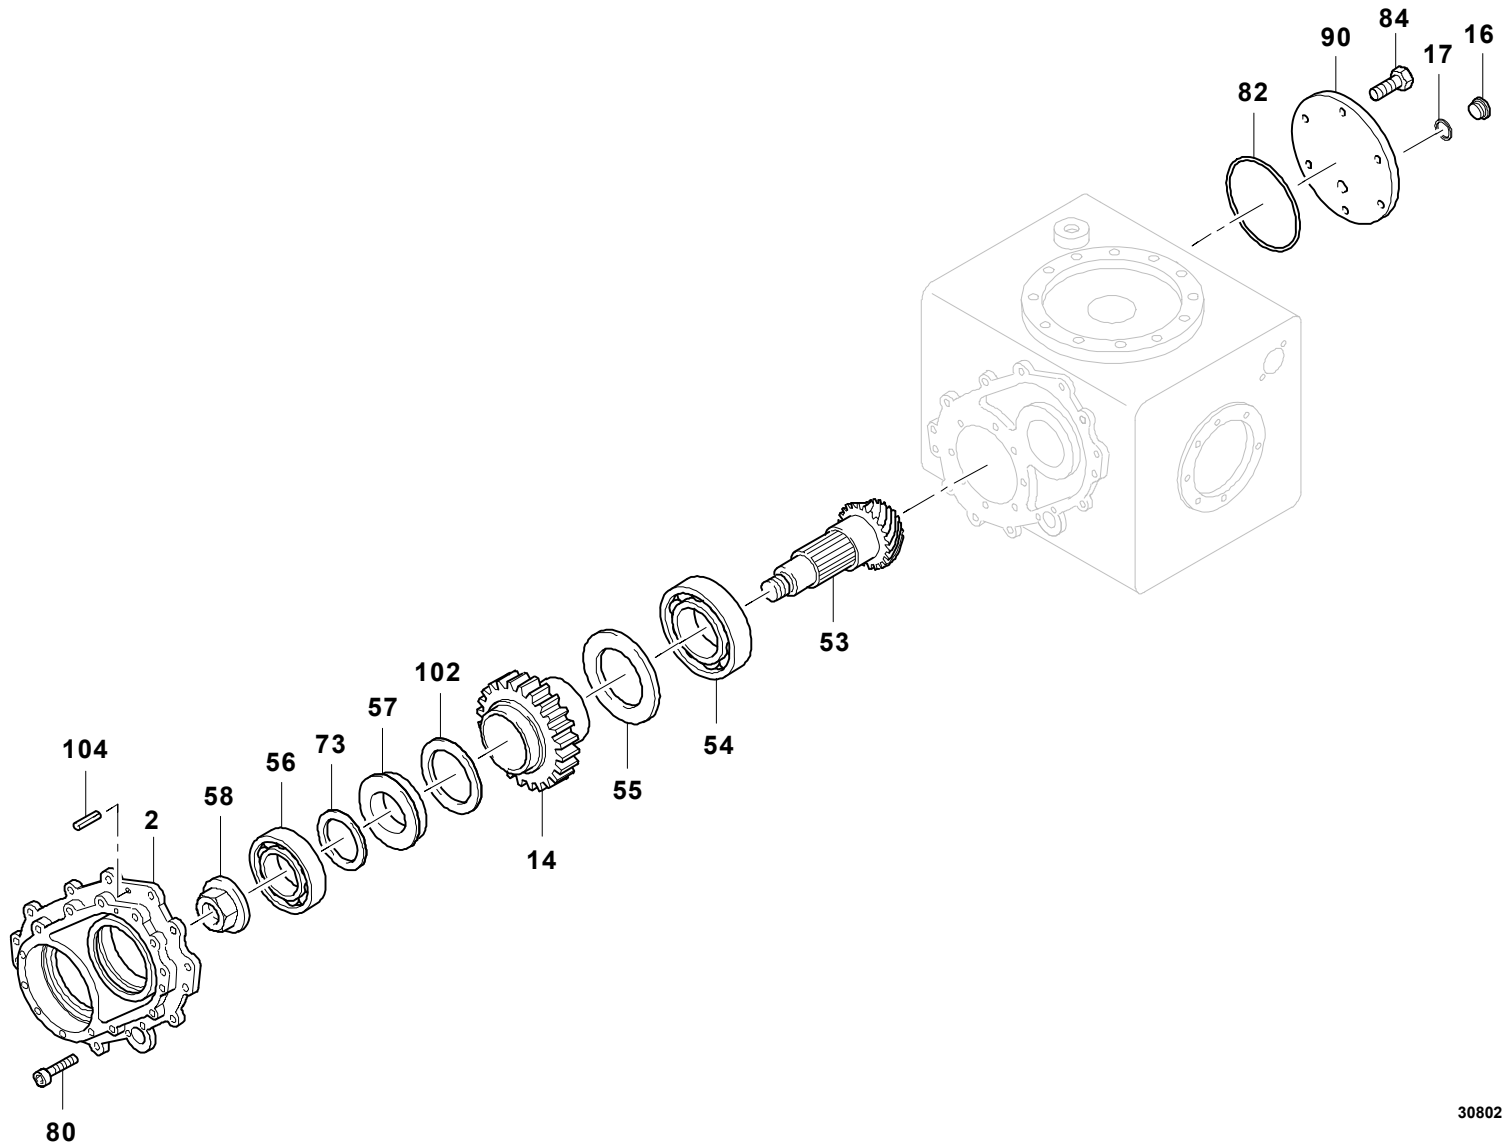

GROVE

ACHSANTRIEB
AXLE DRIVE

BILDTADEL
PICTORIAL DISPLAY

GMK 5220
BE 505
G 061

10.08

3080215-ETL A

1/5

3080215-A-BL01-1008-0000

GROVE

ACHSANTRIEB
AXLE DRIVE

BILDTADEL
PICTORIAL DISPLAY

10.08

3080215-ETL A

2/5

GMK 5220
BE 505
G 061

3080215-A-BL02-1008-0000

GROVE

ACHSANTRIEB
AXLE DRIVE

BILDTAFEL
PICTORIAL DISPLAY

10.08

3080215-ETL A

3/5

GMK 5220
BE 505
G 061

GROVE

ACHSANTRIEB
AXLE DRIVE

BILDTAFEL
PICTORIAL DISPLAY

10.08

3080215-ETL A

4/5

GMK 5220
BE 505
G 061

3080215-A-BL04-0808-0000

GROVE